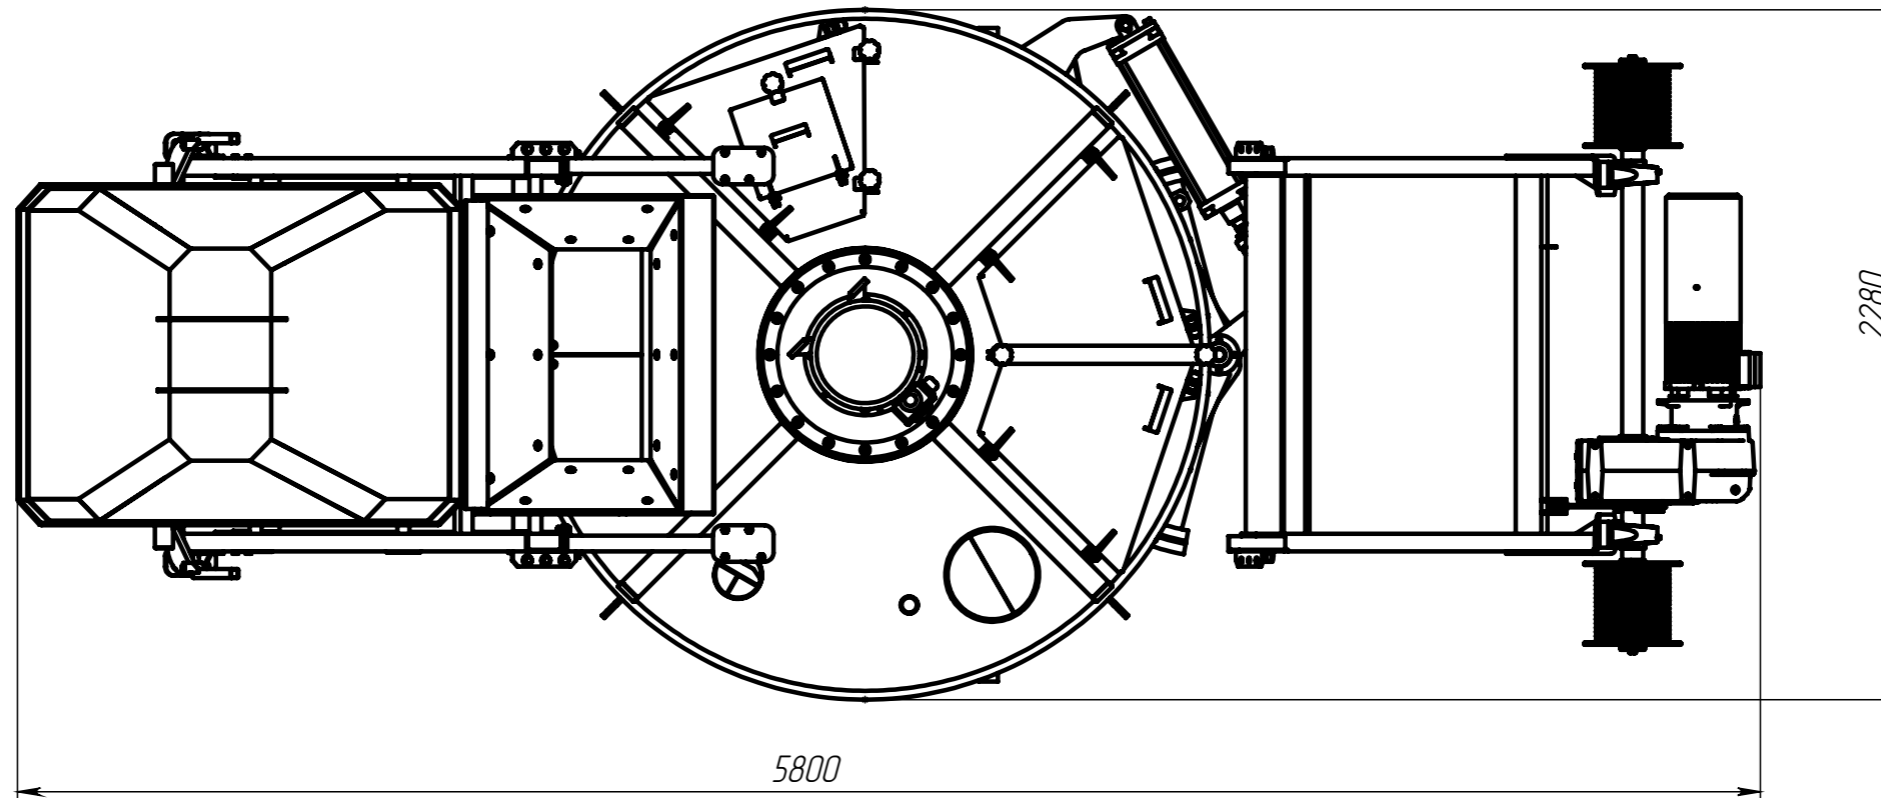

СБ-246А_00.00.000СБ

Перв. примен.

Спроб. №

Подп. и дата

Инд. № дудл.

Взам. инд. №

Подп. и дата

Инд. № подл.

Изм.	Лист	№ докум.	Подп.	Дата
Разраб.				
Проб.				
Т. контр.				
Н. контр.				
Утв.				

СБ-246А_00.00.000СБ

Лит.	Масса	Масштаб
	4500 кг.	1:25
Лист	Листов 1	

ПП "Кармель"

Шифр:

Копировал

Формат А3