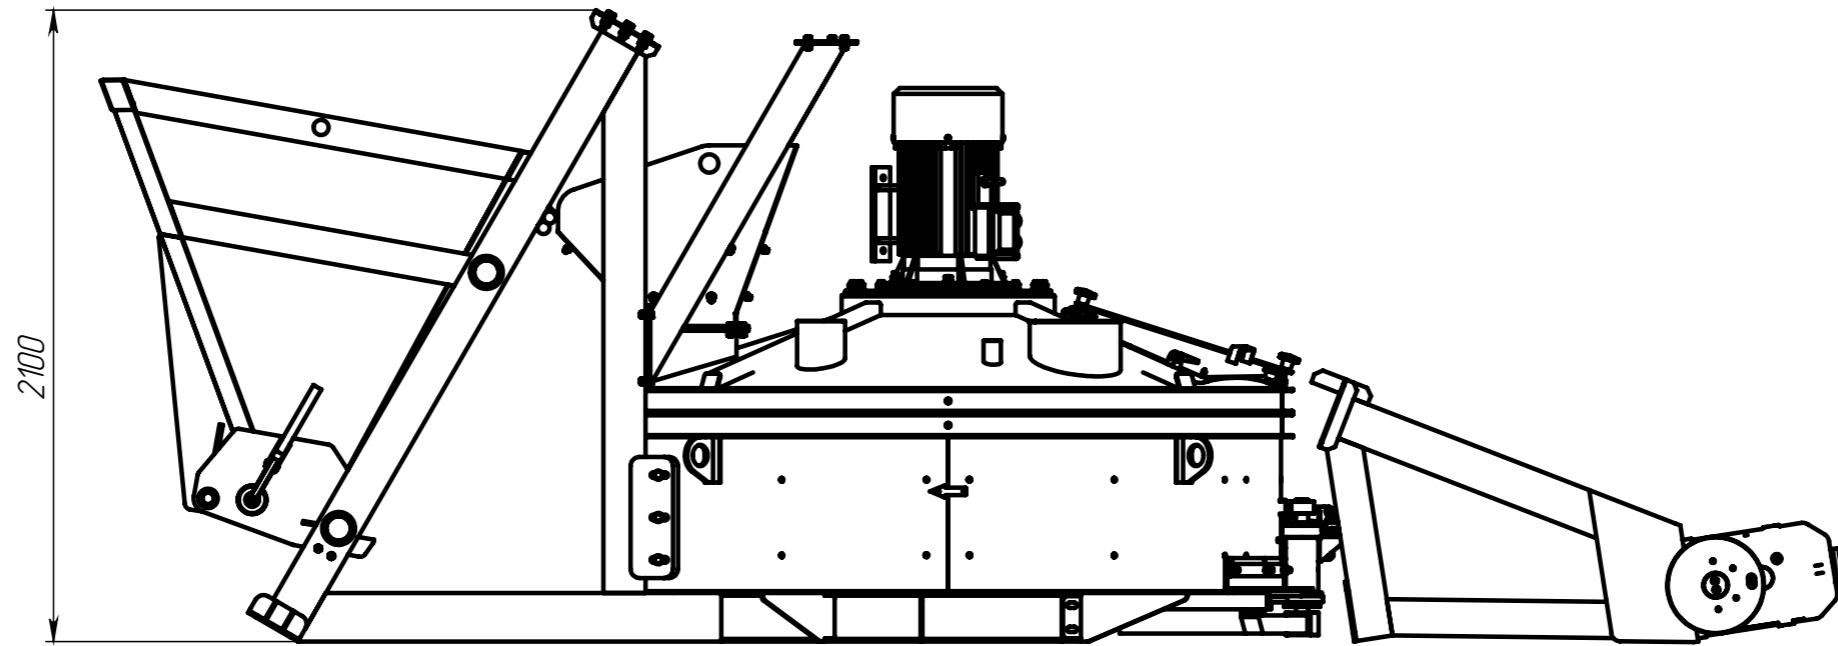

СБ-246А_00.00.000СБ

Перв. примен.

Спроб. №

Подп. и дата

Инд. № дудл.

Взам. инд. №

Подп. и дата

Инд. № подл.

Изм.	Лист	№ докум.	Подп.	Дата
Разраб.				
Проб.				
Т. контр.				
Н. контр.				
Утв.				

СБ-246А_00.00.000СБ

Лит.	Масса	Масштаб
	4500 кг.	1:25
Лист	Листов 1	

ПП "Кармель"

Шифр:

Копировал

Формат А3